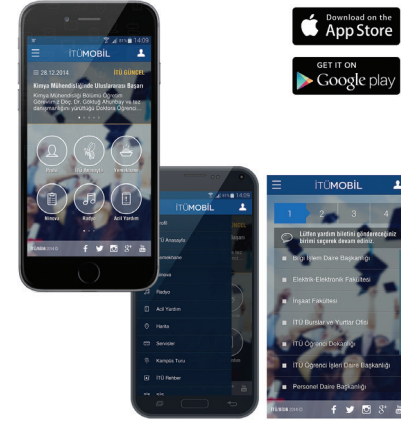

## İTÜ Mobil Uygulama

Bilgi İşlem Daire Başkanlığımızca geliştirilen, hem Android hem iOS cihazlar için kullanılabilen İTÜ Mobil Uygulaması, dünyadaki sayılı üniversite mobil uygulama örnekleri arasında. Bu uygulamayla; günlük olarak yemekhane menüsünü öğrenebilir, Ninova ödev ve duyuruları görüntüleyebilir, 3 farklı İTÜ Radyosunu dinleyebilir, yardım biletlerinize verilen yanıtları görebilir, kampüs sınırları içerisinde Acil Yardım çağrısı yapabilir ve yerleşkelerde yolunuzu kolayca bulabilirsiniz. Ayrıca servis saatleri, etkinlik haberleri, çevredeki eczane listesi de yine bu uygulamada. Detaylı bilgi için: <https://mobil.itu.edu.tr/>