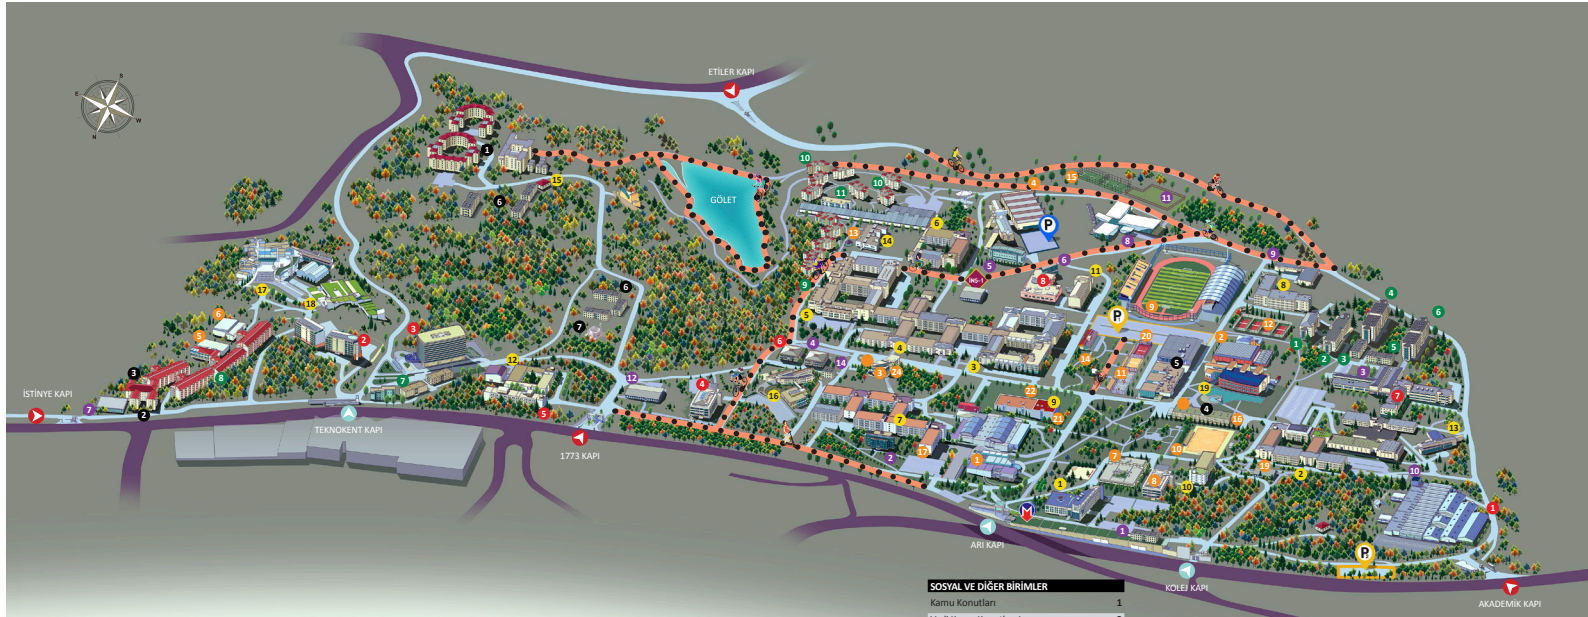

[f /itu1773](https://www.facebook.com/itu1773)
[yt /itu1773](https://www.youtube.com/channel/UC1773)
[ig /itu1773](https://www.instagram.com/itu1773)
[in /school/itu1773](https://www.linkedin.com/school/itu1773)
İTÜ Mobil

FAKÜLTELER, ENSTİTÜLER VE EĞİTİM BİRİMLERİ

Rektörlük	1
An 1	1
İnşaat Fakültesi	2
Elektrik Elektronik Fakültesi	3
Bilgisayar ve Bilim Fakültesi	3
Maden Fakültesi	4
Kimya-Metalurji Fakültesi	5
Gemi İnşaatı ve Deniz Bilimleri Fakültesi	6
Fen Edebiyat Fakültesi	7
Uçak ve Uzay Bilimleri Fakültesi	8
Merkezi Derslik	9
Sosyal Bil. Ens. ve Mediko Sosyal Binası	10
Fen Bilimleri Enstitüsü	11
Bilim Enstitüsü	11
Enerji Enstitüsü	12
Deprem Mühendisliği ve Afet Yönetimi Enstitüsü	13
Gölet Derslikleri	14
Ayazağa Kreşi Ek Bina	15
Dr. Sedat Üründül Anaokulu	16
Dr. Natak Birkan İlkokul ve Ortaokulu	17
Ekrem Elginkan Lisesi	18
Mustafa İnan Kütüphanesi	19
Kreş	20

TEKNOKENTLER

An 1	1
An 2	2
An 3	3
An 4	4
An 6	5
KOSGEB (ONKİM)	6
An 8	7
An 9	8

YURTLAR

Ayazağa Kız Öğrenci Yurdu	1
Ferhunde Birkan Kız Öğrenci Yurdu	2
Ayşe Birkan Kız Öğrenci Yurdu	3
Altan Edige Kız Öğrenci Yurdu	4
Zeynep Birkan Kız Öğrenci Yurdu	5
Prof. Dr. Ali İhsan Aldoğan Kız Öğrenci Yurdu	6
Anoğlu- Gök- Verda Üründül Kız Öğrenci Yurtları	7
Vadi Yurtları	8
Gölet Yurtları I	9
Gölet Yurtları II	10
Mezunlar Erkek Öğrenci Yurdu	11

KÜLTÜR, SPOR VE SAĞLIK BİRİMLERİ

Süleyman Demirel Kültür Merkezi (SDKM)	1
Kapalı Spor Salonu	2
Kültür ve Sanat Birliği (KSB)	3
Ölçüm Yüzme Havuzu	4
Vadi Yurtları Yemekhanesi	5
Vadi Yurtları Spor Salonu	6
Dış İlişkiler ve Enformasyon Müdürlüğü	7
Avrasya Yer Bilimleri Enstitüsü	8
Bilgi İşlem Daire Başkanlığı	8
İTÜ Stadyumu	9
Korupark Halı Sahaları	10
Açık Spor Tesisleri	11
Tenis Kortları	12
Gölet Kafe	13
GSB Genç Ofis	14
Gölet Yolu Halı Sahaları	15
Fanfan Kafe	16
Aşlı Börek	17
Selfish	17
Bisiklet Evi	20
İTÜ 1773 Mağazası	21
Espressolab	22
An Mola	24

SOSYAL VE DİĞER BİRİMLER

Kamu Konutları	1
Vadi Kamu Konutları I	2
Vadi Kamu Konutları II	3
Yılmaz Akdoruk Konuk Evi	4
75. Yıl Öğrenci Sosyal Merkezi - Yemekhane	5
Yeni Kamu Konutları	6
İTÜ Abdülhakim Sancak Camisi	7

MERKEZLER VE DİĞER

- Bisiklet Yolu
- İNS Faal İnşaat Alanları
- Personel Servis Otoparkı
- Öğrenci/Misafir Otoparkı
- Araç Girişi
- Yaya Girişi

İnfoğrafik İllüstrasyon: Gürcan Özkan

İSTANBUL TEKNİK ÜNİVERSİTESİ

tüm kampüsü kapsayan
bisiklet yolu
araç trafiğinden arındırılmış
yürüyüş yolu
engelsiz ve
çevre dostu
650.000 m² orman
20.000 m² yeşil alan
gölet