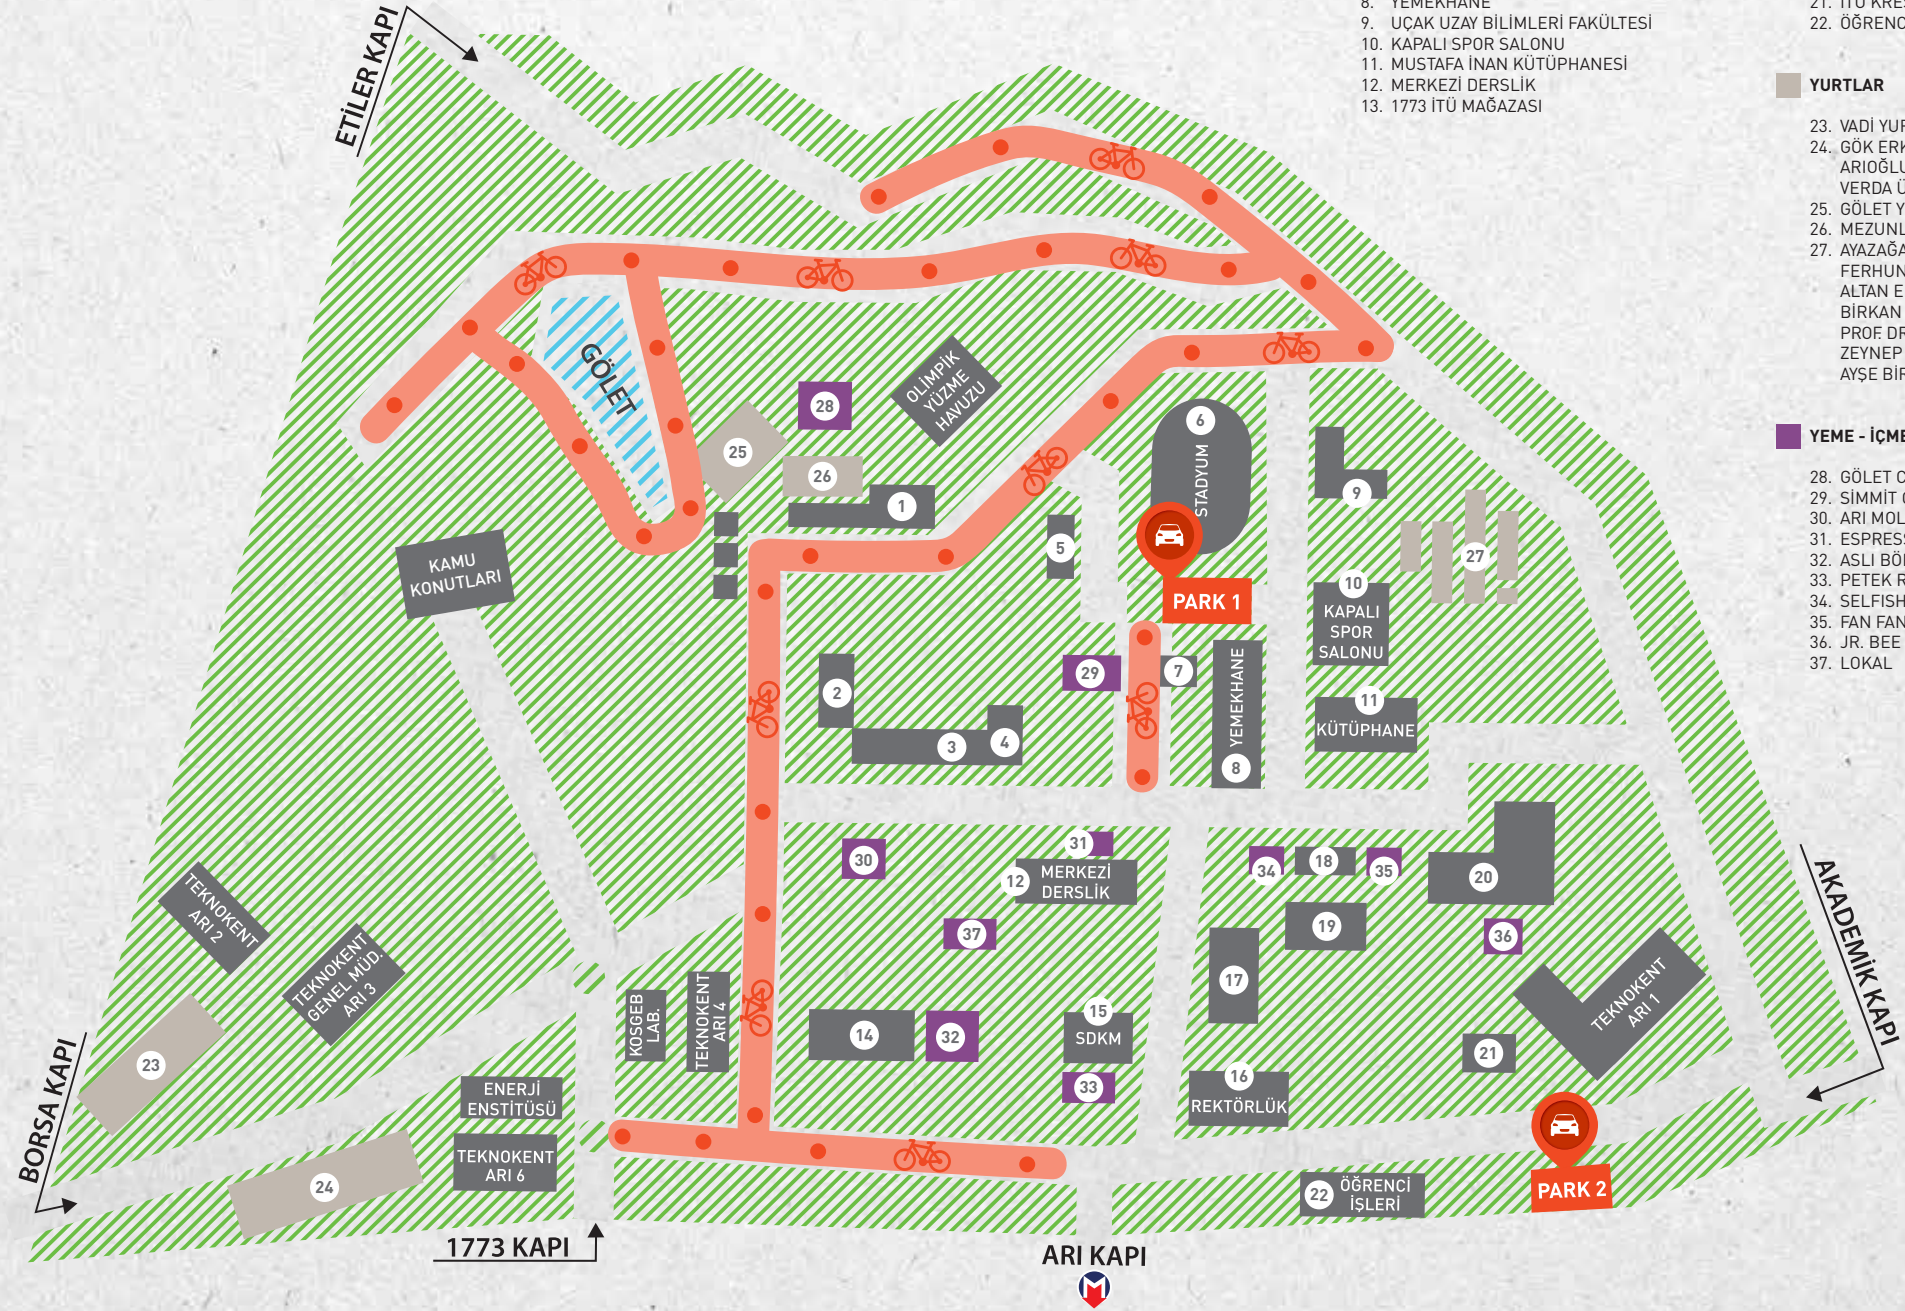

İTÜ AYAZAĞA KAMPÜSÜ ÖĞRENCİ VE MİSAFİR OTOPARKLAR KROKİSİ

PARK 1'E YAKIN BİRİMLER

1. GEMİ İNŞAATI VE DENİZ BİLİMLERİ FAKÜLTESİ
2. KİMYA METALURJİ FAKÜLTESİ
3. MADEN FAKÜLTESİ
4. ELEKTRİK - ELEKTRONİK FAKÜLTESİ
5. FEN BİLİMLERİ ENSTİTÜSÜ
6. STADYUM
7. BİSİKLET EVİ
8. YEMEKHANE
9. UÇAK UZAY BİLİMLERİ FAKÜLTESİ
10. KAPALI SPOR SALONU
11. MUSTAFA İNAN KÜTÜPHANESİ
12. MERKEZİ DERSLİK
13. 1773 İTÜ MAĞAZASI

PARK 2'YE YAKIN BİRİMLER

14. FEN EDEBİYAT FAKÜLTESİ
15. SÜLEYMAN DEMİREL KÜLTÜR MERKEZİ
16. REKTÖRLÜK
17. REKTÖRLÜK EK BLOK
18. Y. AKDORUK KONUK EVİ
19. HALI SAHA
20. İNŞAAT FAKÜLTESİ
21. İTÜ KREŞİ
22. ÖĞRENCİ OTOMASYON

YURTLAR

23. VADİ YURTLARI GEÇİCİ KONUKEVİ
24. GÖK ERKEK ÖĞR. YURDU
25. ARIOĞLU KIZ ÖĞR. YURDU
26. VERDA ÜRÜNDÜL KIZ ÖĞR. YURDU
27. GÖLET YURTLARI
28. MEZUNLAR YURDU
29. AYAZAĞA KIZ ÖĞR. YURDU
30. FERHUNDE BİRKAN KIZ ÖĞRENCİ YURDU
31. ALTAN EDİGE KIZ ÖĞR. YURDU
32. BİRKAN KIZ ÖĞR. YURDU
33. PROF. DR. A. İ. ALDOĞAN KIZ ÖĞR. YURDU
34. ZEYNEP BİRKAN KIZ ÖĞRENCİ YURDU
35. AYŞE BİRKAN KIZ ÖĞRENCİ YURDU

YEME - İÇME MEKANLARI

28. GÖLET CAFE
29. SİMMİT CAFE
30. ARI MOLA
31. ESPRESSOLAB
32. ASLI BÖREK
33. PETEK RESTORAN
34. SELFISH
35. FAN FAN
36. JR. BEE
37. LOKAL